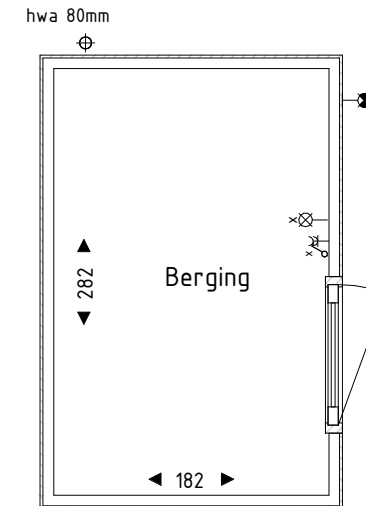

Voorgevel (Tuinzijde)

Linker zijgevel

Begane grond

Achtergevel

Rechter zijgevel

RENV001 Symbolen:

- ⤴ enkelpolige schakelaar opbouw
- ⤵ dubbele wandcontactdoos opbouw verticaal
- ⊗ lichtpunt binnen
- ⊗ wandlichtpunt binnen
- ⊗ wandlichtpunt buiten

Deze berging is van toepassing bij bouwnummers:
08, 14, 21, 24, 27, 34.

BL  **EMENDAL**

DUURZAAM WONEN IN BARNEVELD

Bloementuin Fase 1

Tuinberging

Schaal 1:50

Formaat A3

Datum 26-11-2021