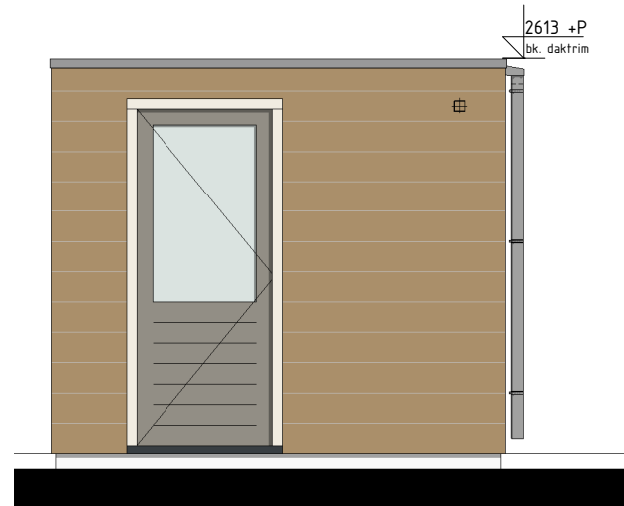

Voorgevel (Tuinzijde)

Linker zijgevel

Begane grond

Achtergevel

Rechter zijgevel

RENV001 Symbolen:

- ⤴ enkelpolige schakelaar opbouw
- ⤵ dubbele wandcontactdoos opbouw verticaal
- ⊗ lichtpunt binnen
- ⊗ wandlichtpunt binnen
- ⊗ wandlichtpunt buiten

Deze berging is van toepassing bij bouwnummers:
08, 14, 21, 24, 27, 34.

BL  **EMENDAL**

DUURZAAM WONEN IN BARNEVELD

Bloementuin Fase 1

Tuinberging

Schaal 1:50

Formaat A3

Datum 26-11-2021