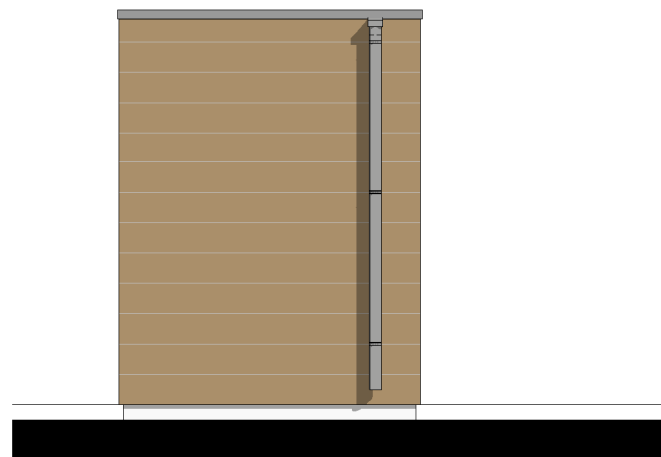

Voorgevel (Tuinzijde)

Linker zijgevel

Begane grond

Achtergevel

Rechter zijgevel

RENV001 Symbolen:

- ⤴ enkelpolige schakelaar opbouw
- ⤵ dubbele wandcontactdoos opbouw verticaal
- ⊗ lichtpunt binnen
- ⊗ wandlichtpunt binnen
- ⊗ wandlichtpunt buiten

Deze berging is van toepassing bij bouwnummers:
08, 14, 21, 24, 27, 34.

BL  **EMENDAL**

DUURZAAM WONEN IN BARNEVELD

Bloementuin Fase 1

Tuinberging

Schaal 1:50

Formaat A3

Datum 26-11-2021